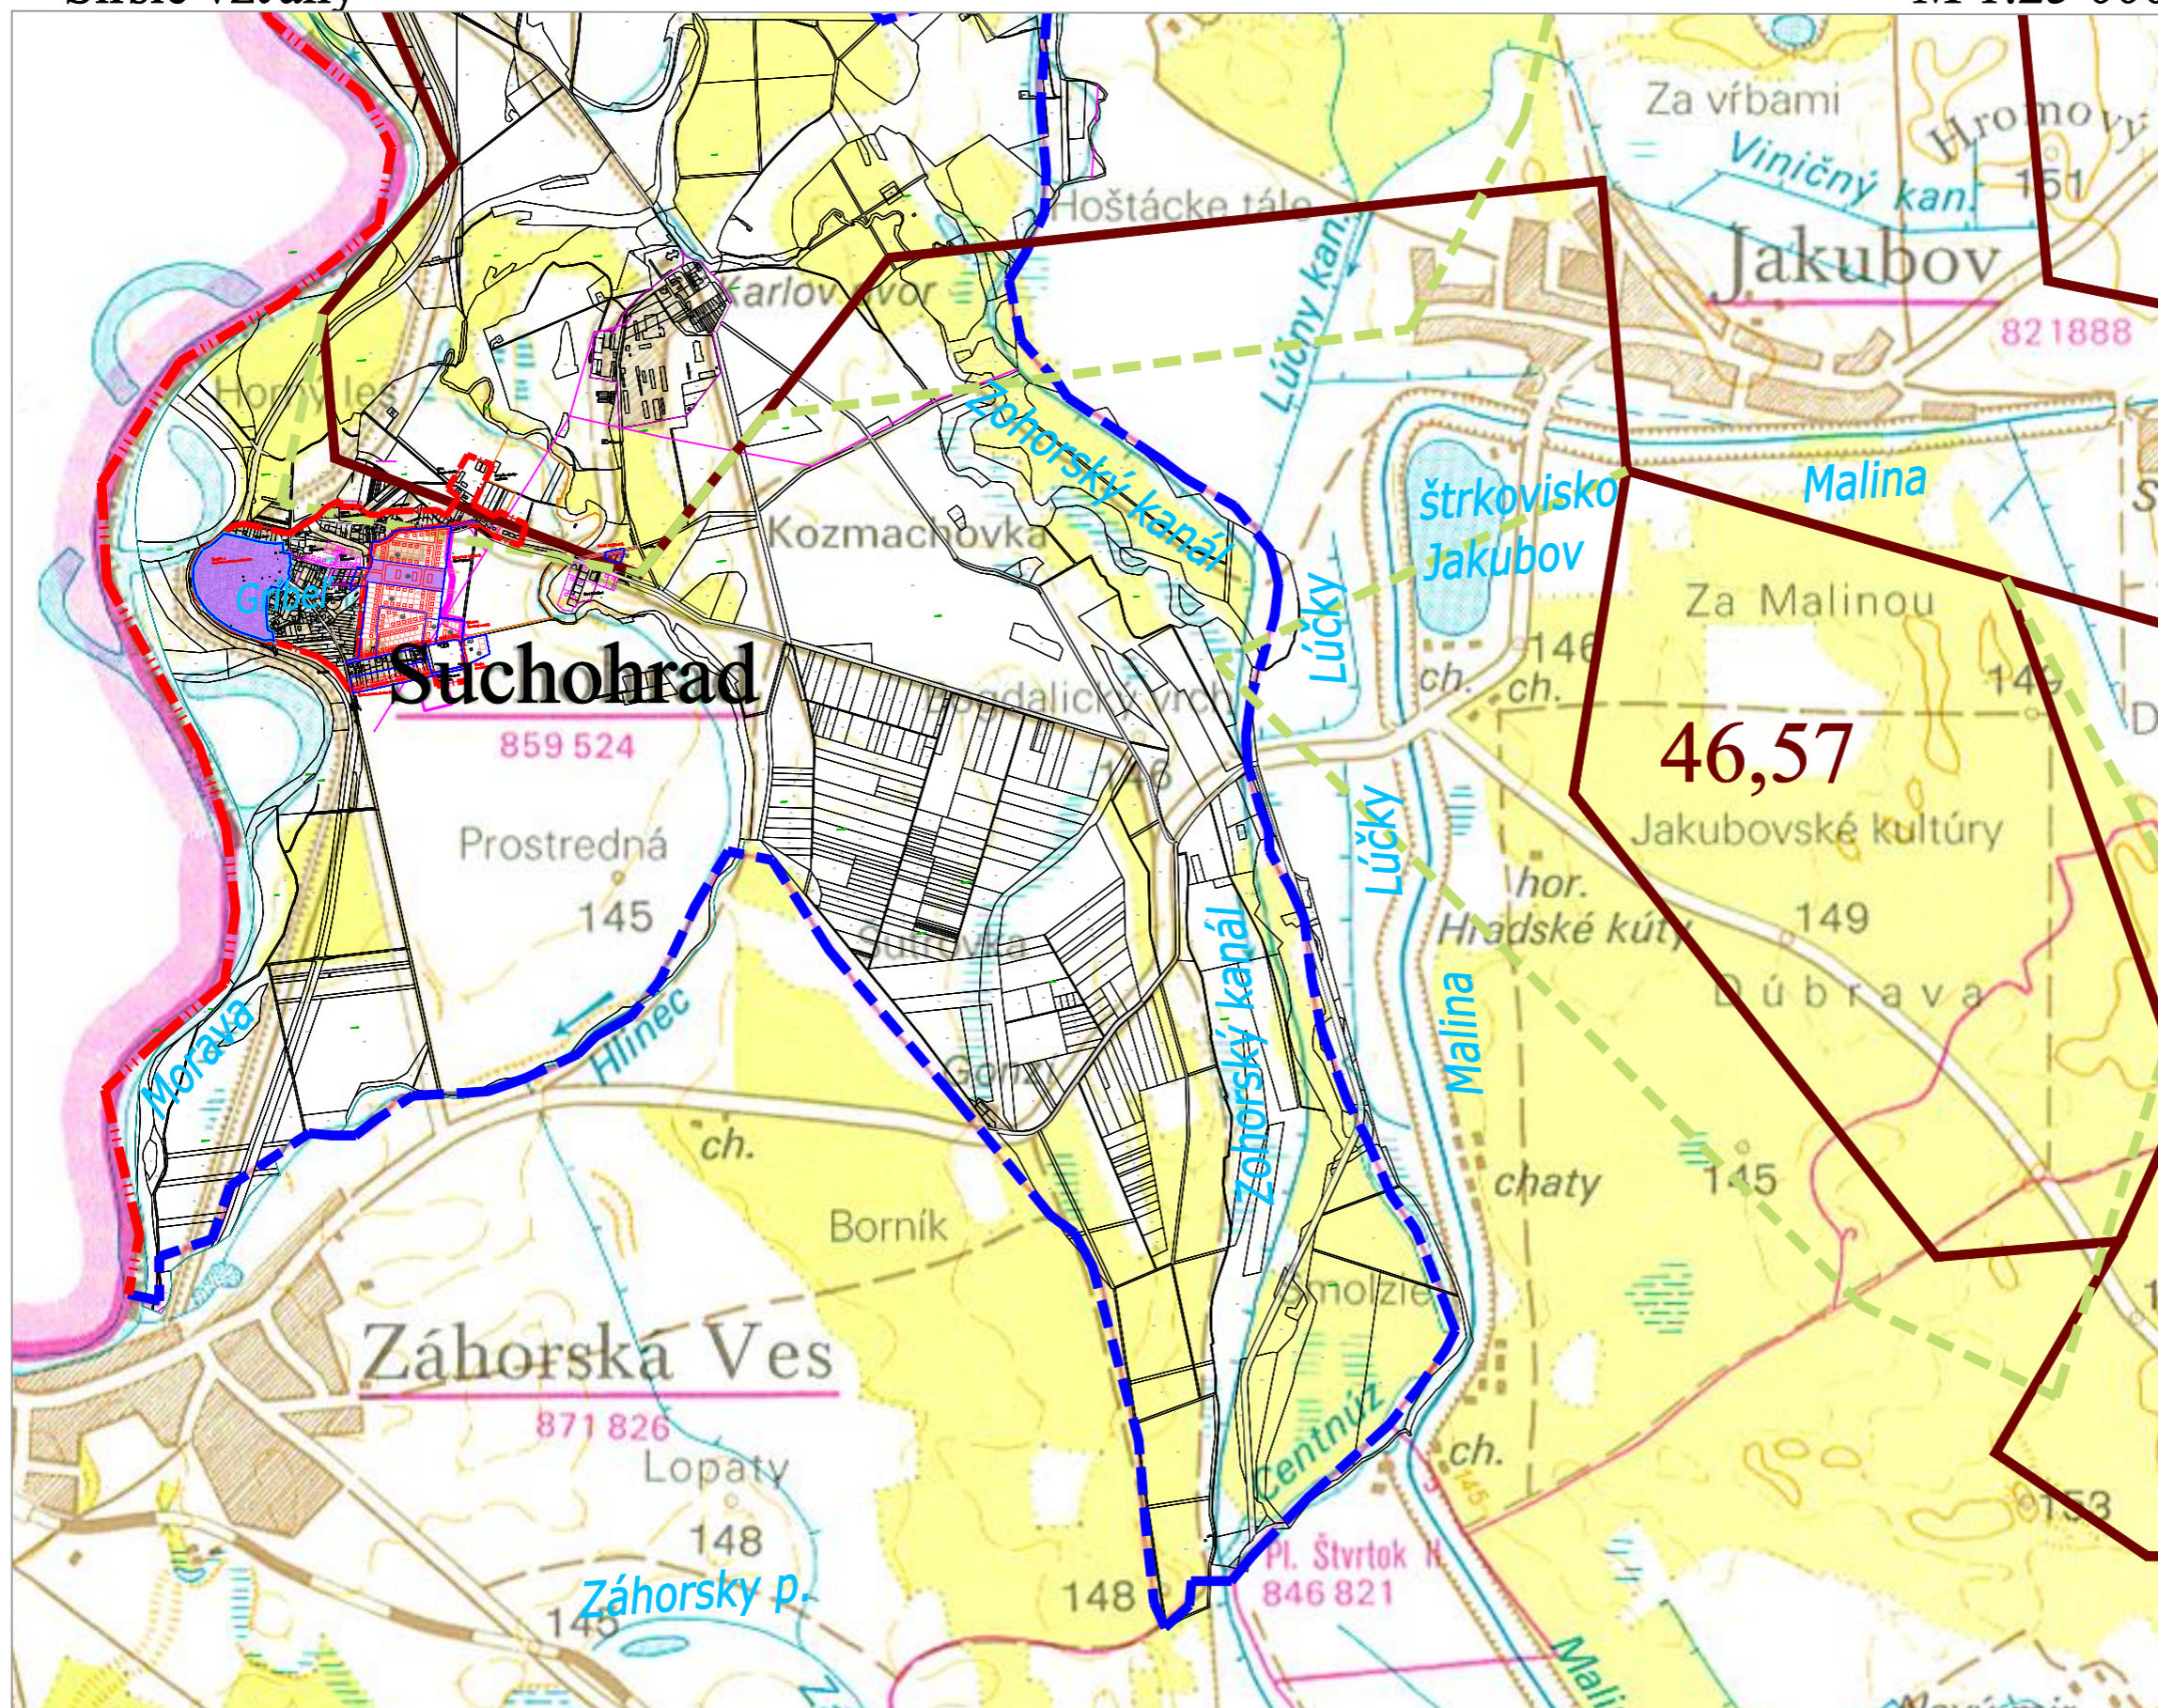

# Územný plán obce - Suchohrad

Širšie vzťahy

# ZMENY A DOPLNKY č.2 NÁVRH

M 1:25 000

LEGENDA:

- HRANICA RIEŠENÉHO ÚZEMIA
- ▬ HRANICA CENTRA S HISTORICKOU ZÁSTAVBOU
- ▨ VEREJNÝ PRIESTOR - CENTRUM OBCE

Legenda:

ÚPN-O SUCHOHRAD v zmení ZaD č.1:

stav	návrh	
▬	▬	Štátna hranica
▬	▬	Hranica katastrálneho územia
▬	▬	Hranica zastavaného územia
▬	▬	Hranica dobývacieho priestoru "Gajary"
▬	▬	Hranica chránených lôžiskových území